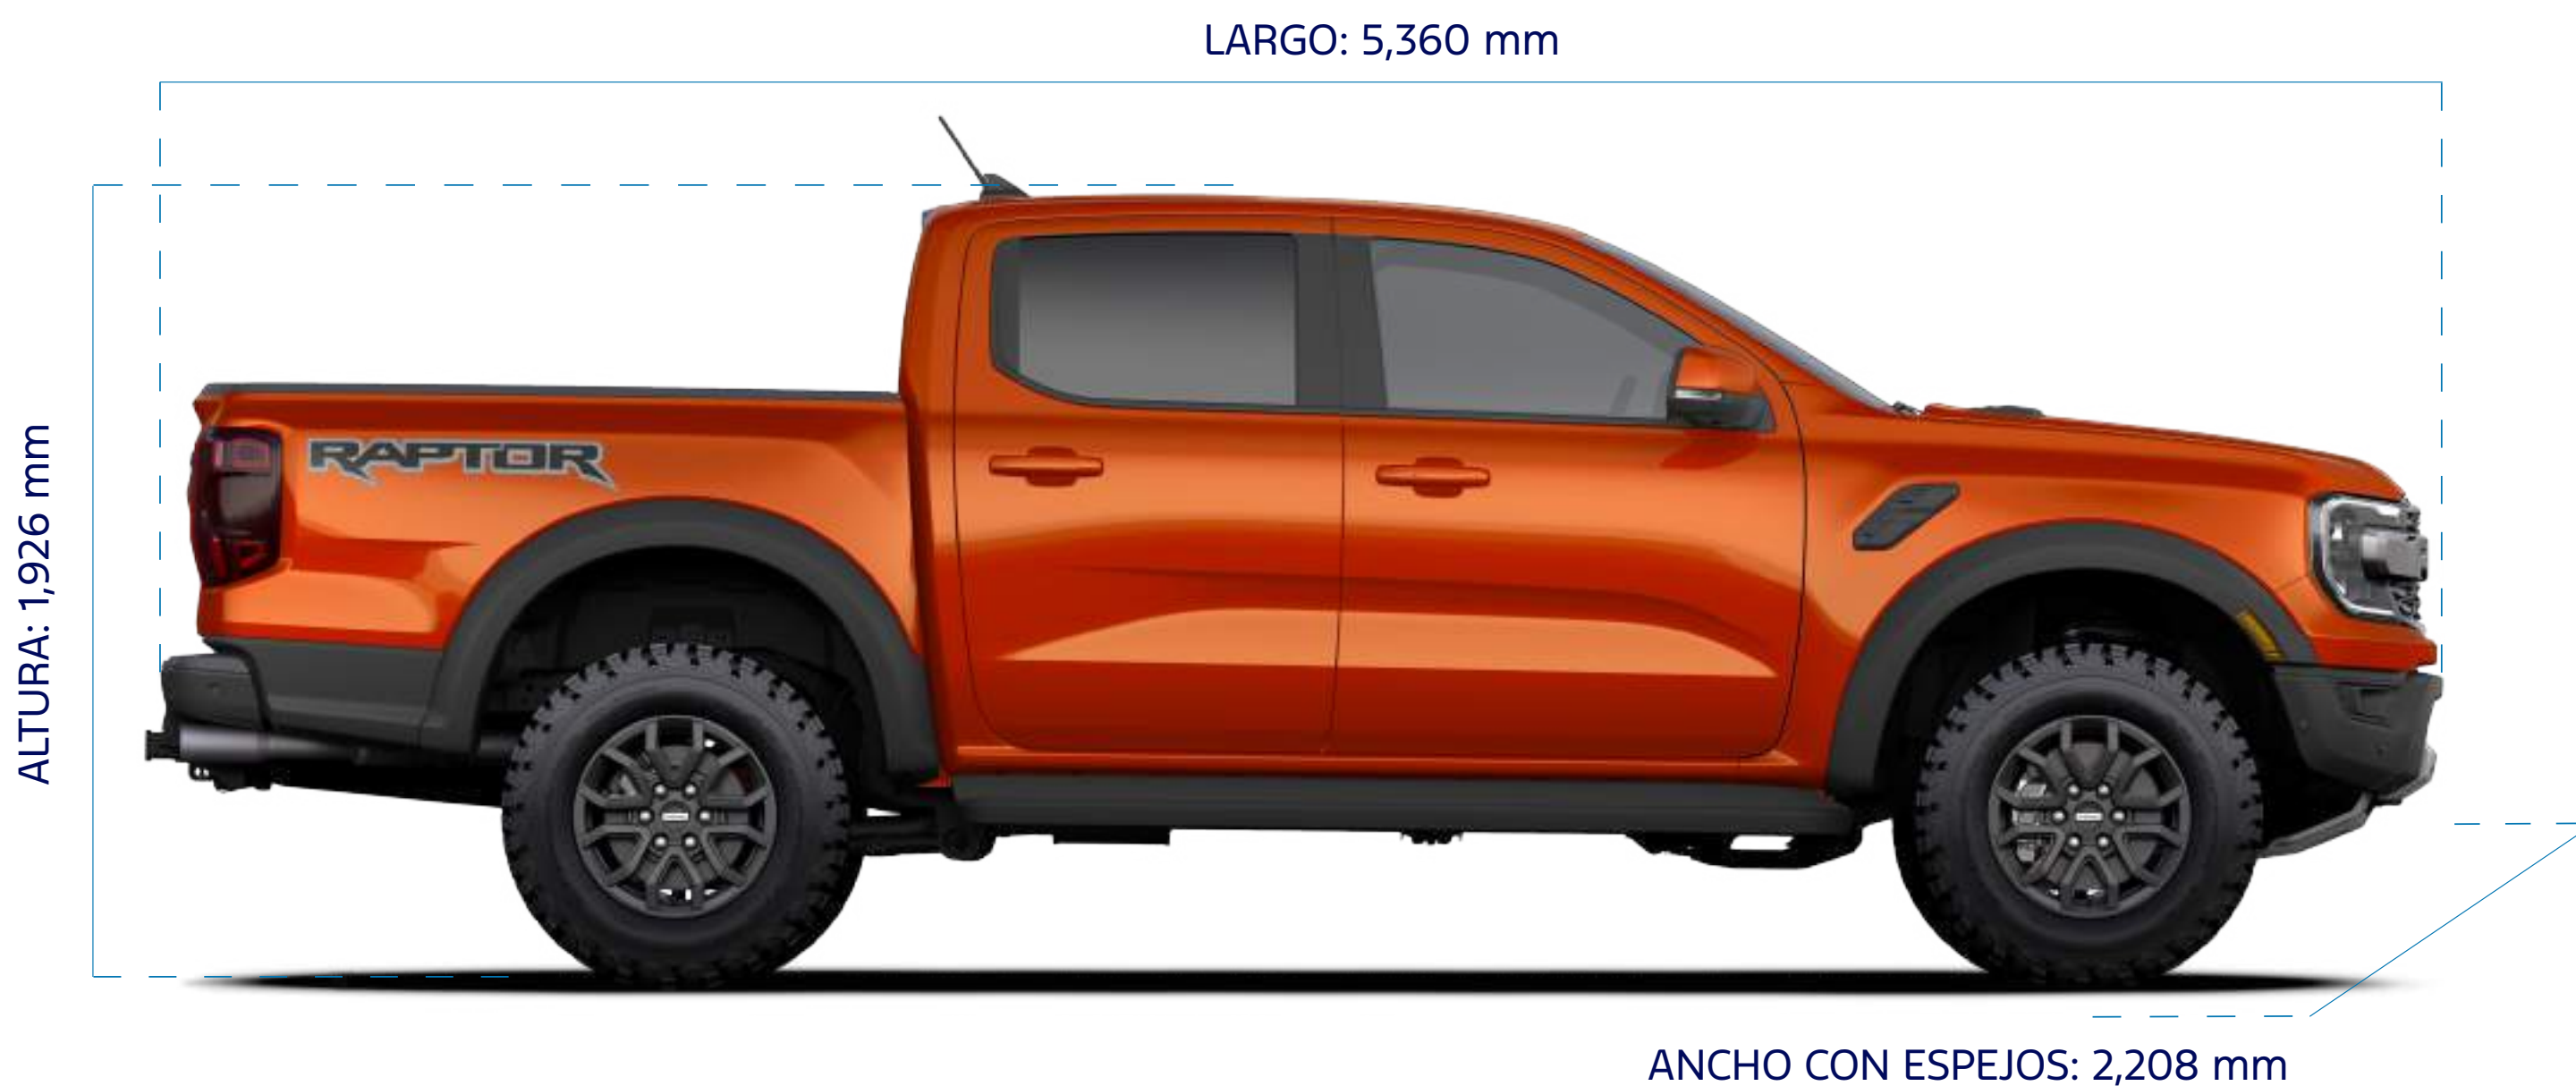

ESPÍRITU DE GRANDEZA

DIMENSIONES 08

DIMENSIONES

Ancho sin espejos (mm)	2,028
Distancia entre ejes (mm)	3,270
Volumen de la caja (l)	1,233
Distancia al suelo (mm)	272
Ángulo de entrada (grados)	32.0
Ángulo de salida (grados)	25.0

CAPACIDADES

Capacidad de carga (kg)	700
Capacidad de arrastre (kg)	2,500
Capacidad de vadeo (mm)	850