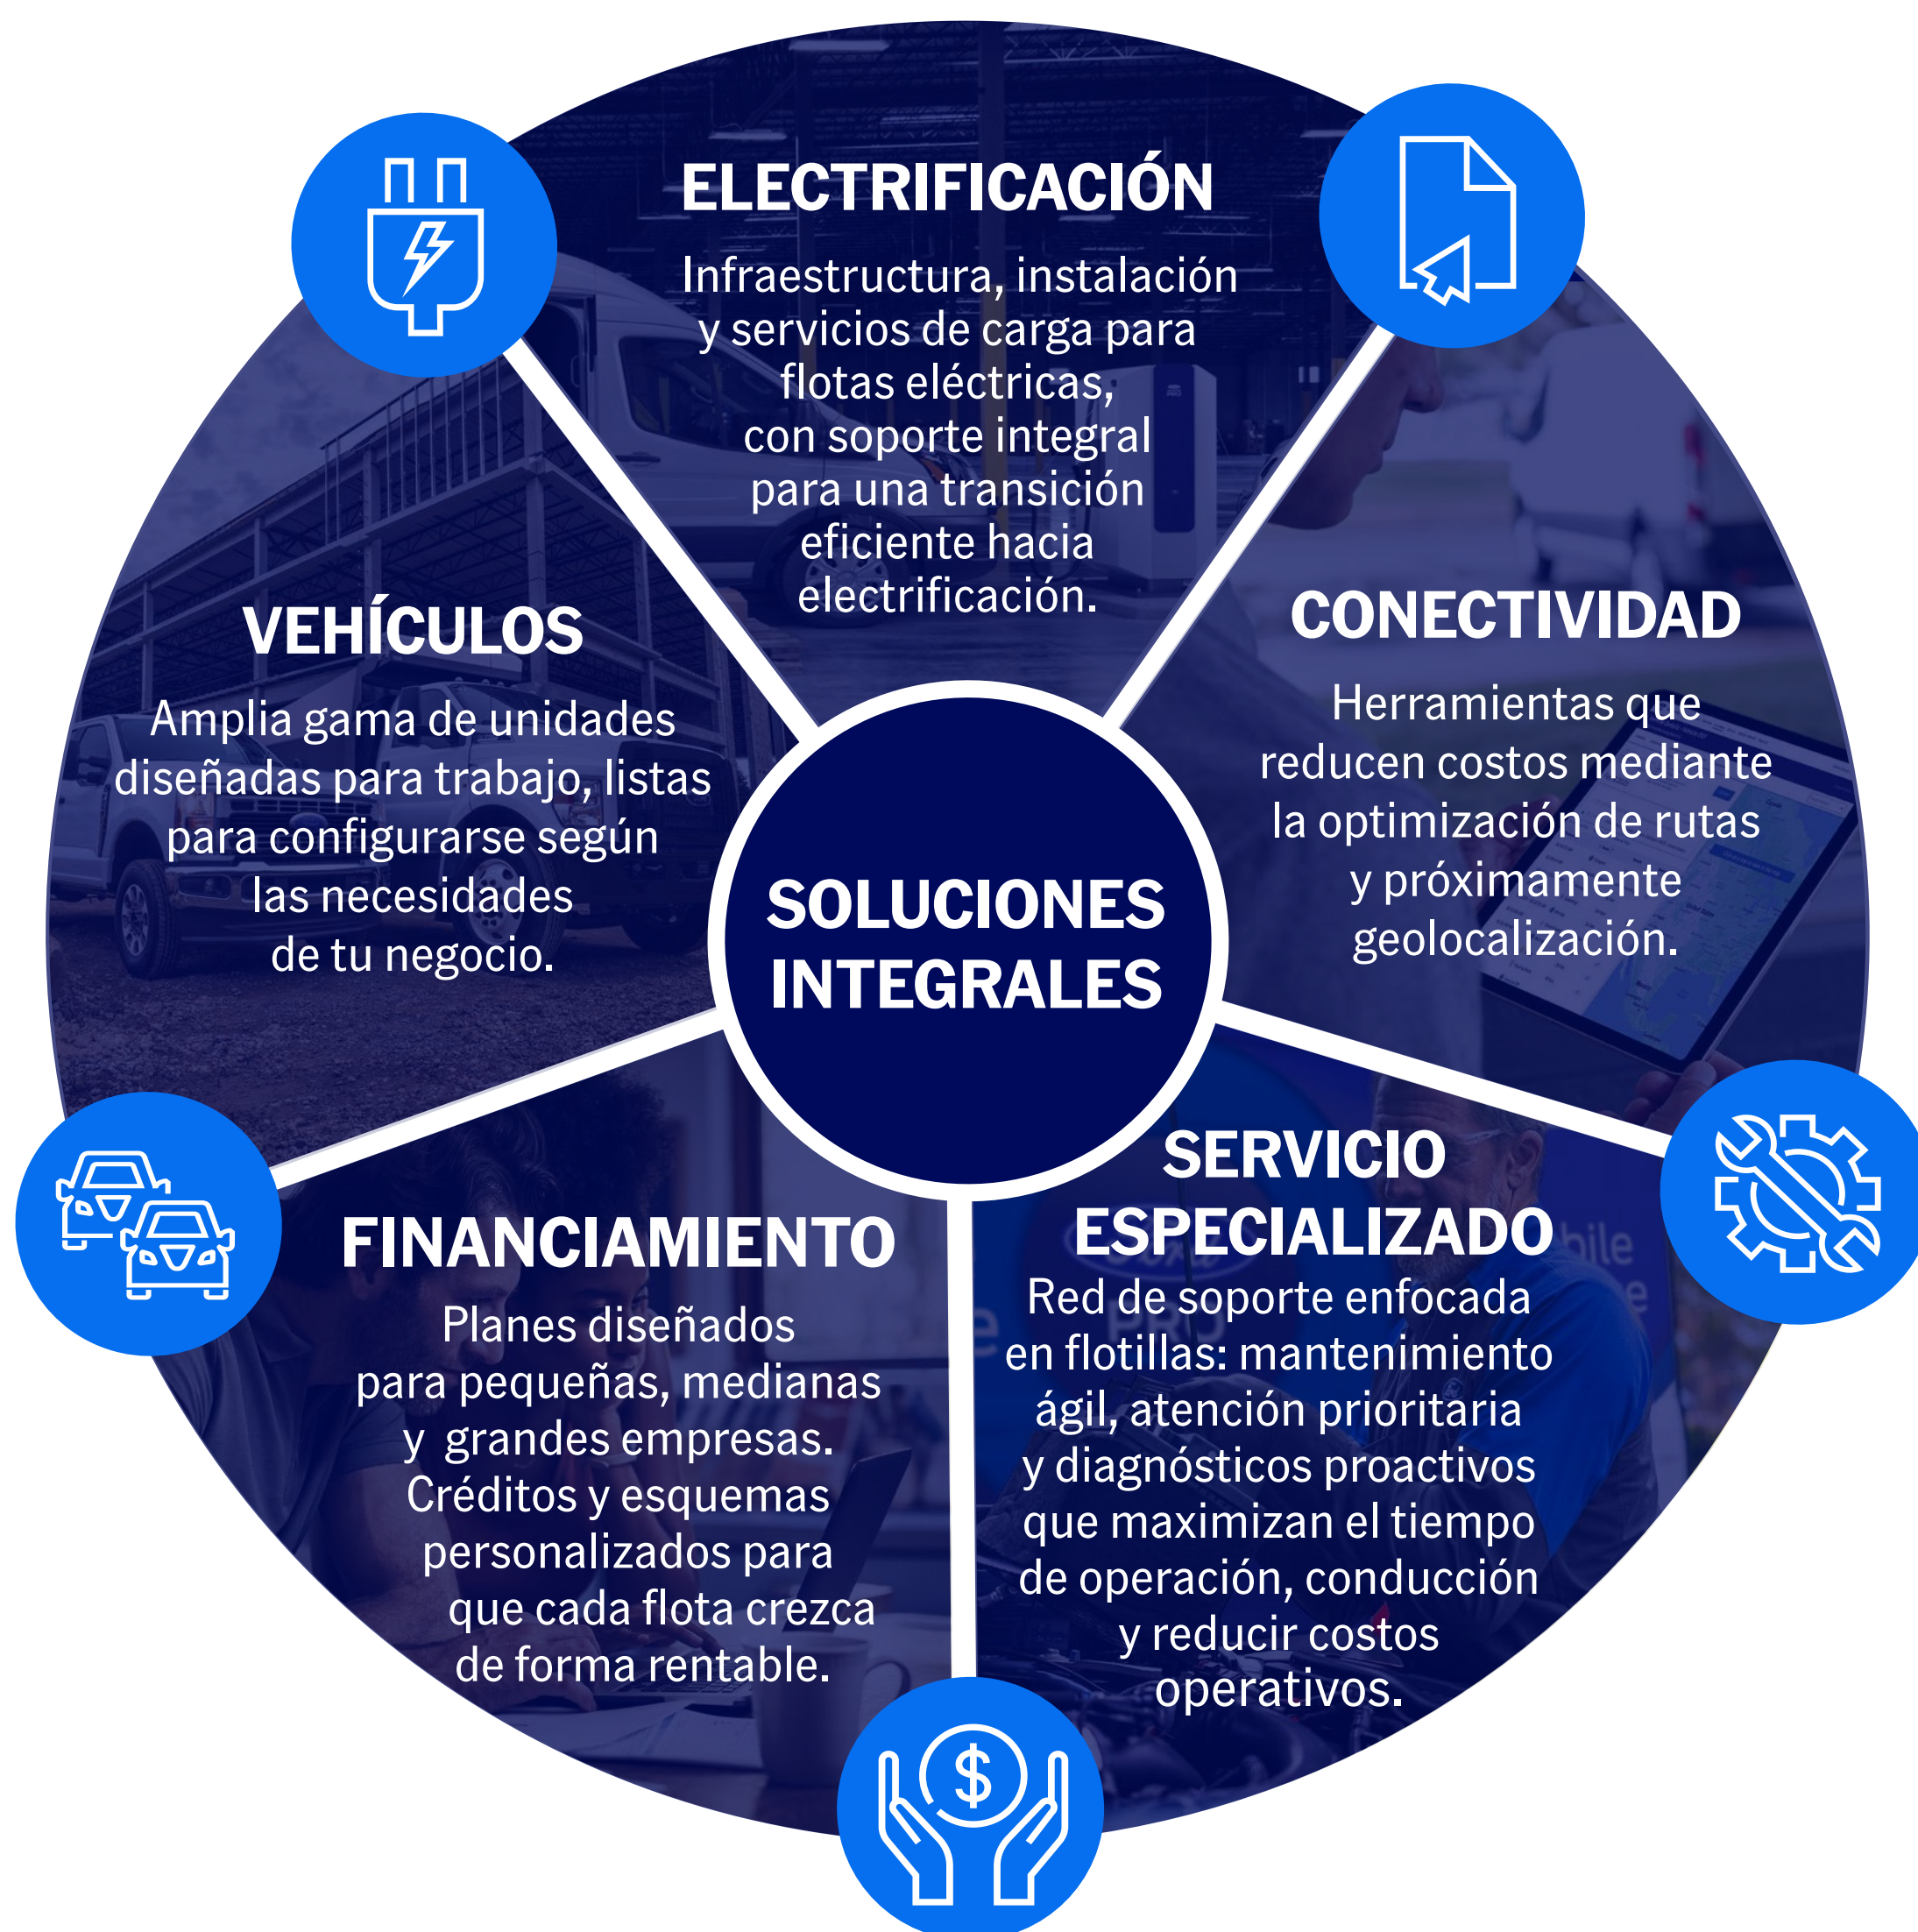

ECOSISTEMA FORD PRO®

Todo lo que un negocio **PRO** necesita

Ford Pro® tiene un ecosistema completo para empresas de todos los tamaños. Más que vehículos: soluciones integradas para optimizar tu operación, reducir costos y PROfesionalizar la gestión de tu flotilla. Todo en un solo lugar. Todo con el respaldo de Ford.