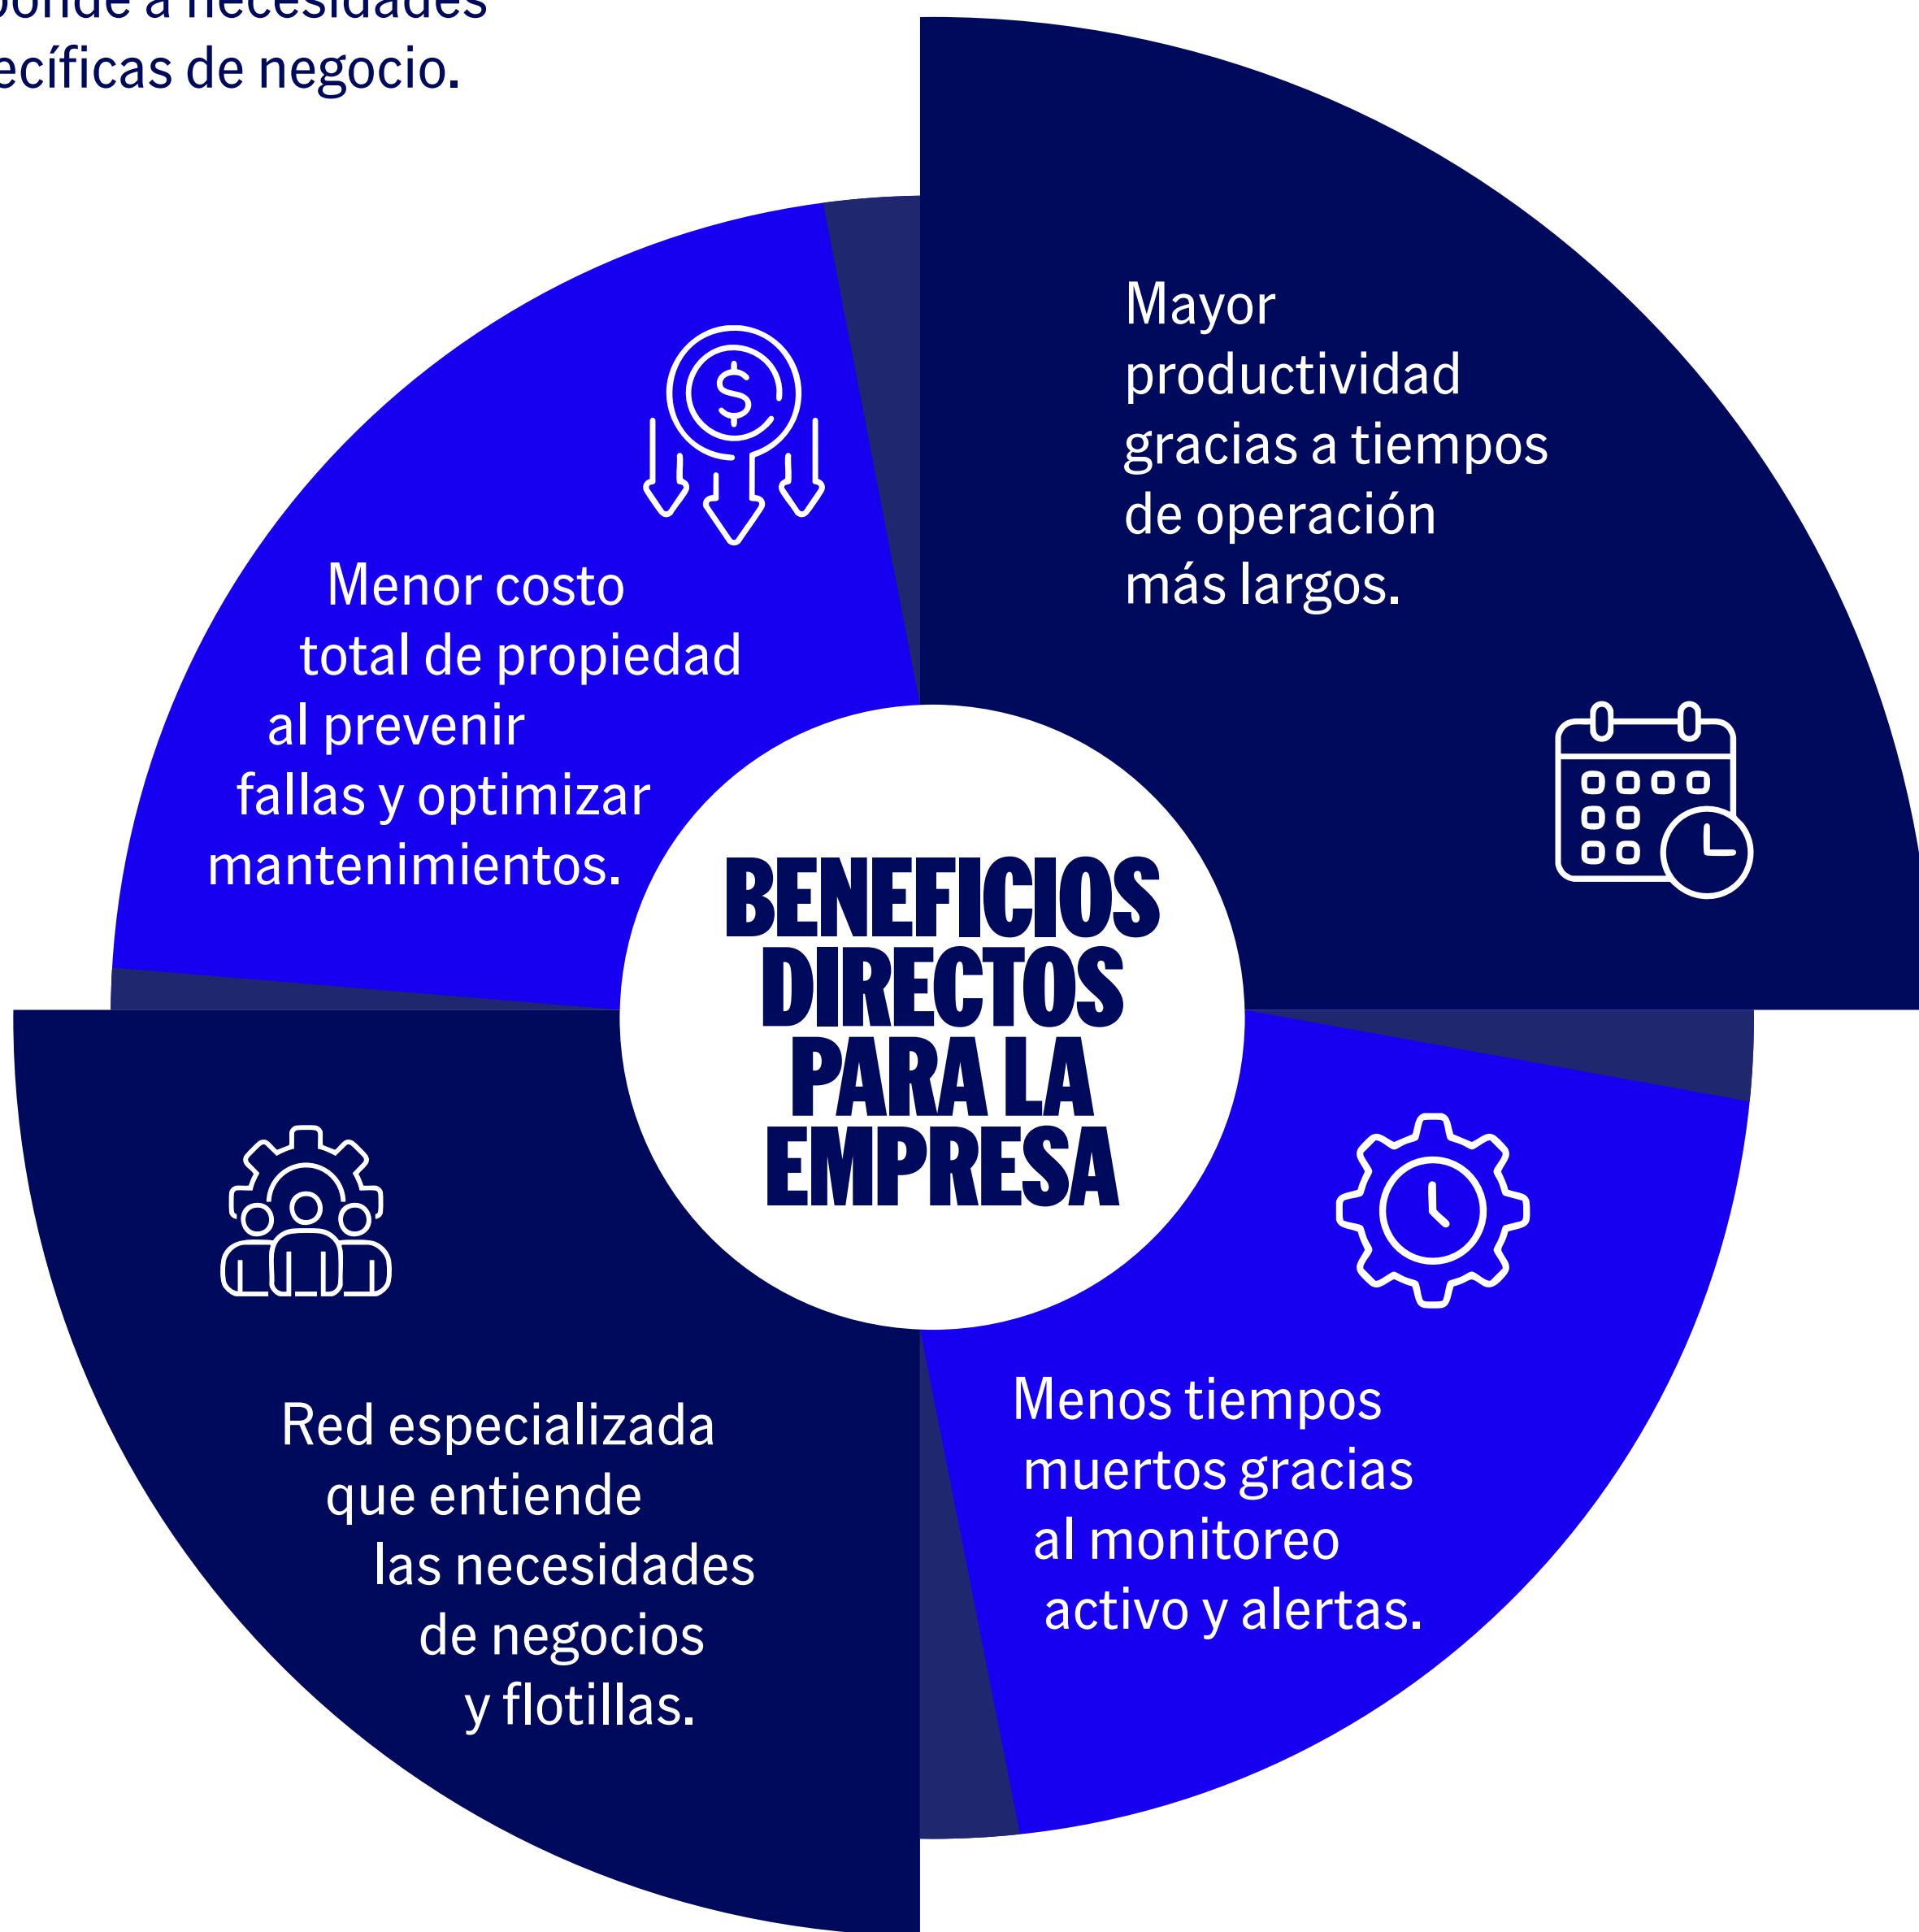

Ford Pro® impulsa cada industria con soluciones diseñadas para su operación real. Desde construcción hasta movilidad ejecutiva, cada vehículo responde a necesidades específicas de negocio.